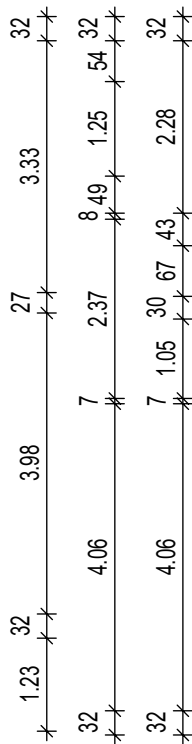

17	3.77	5	9	1.49	27	
17	3.77	5	40	1.98	27	
17	3.77	13	1.18	8	50	41

17	3.78	12	1.90	27
17	3.78	12	3.22	24

Hinweise:
Möblierung nur beispielhaft.
Alle Maße ohne Gewähr, Fenster und Türen werden schematisch dargestellt!

111-0018-003.022 - Hohenzollernstraße 38 - 2. Obergeschoss links

Planstand: 10.08.2021